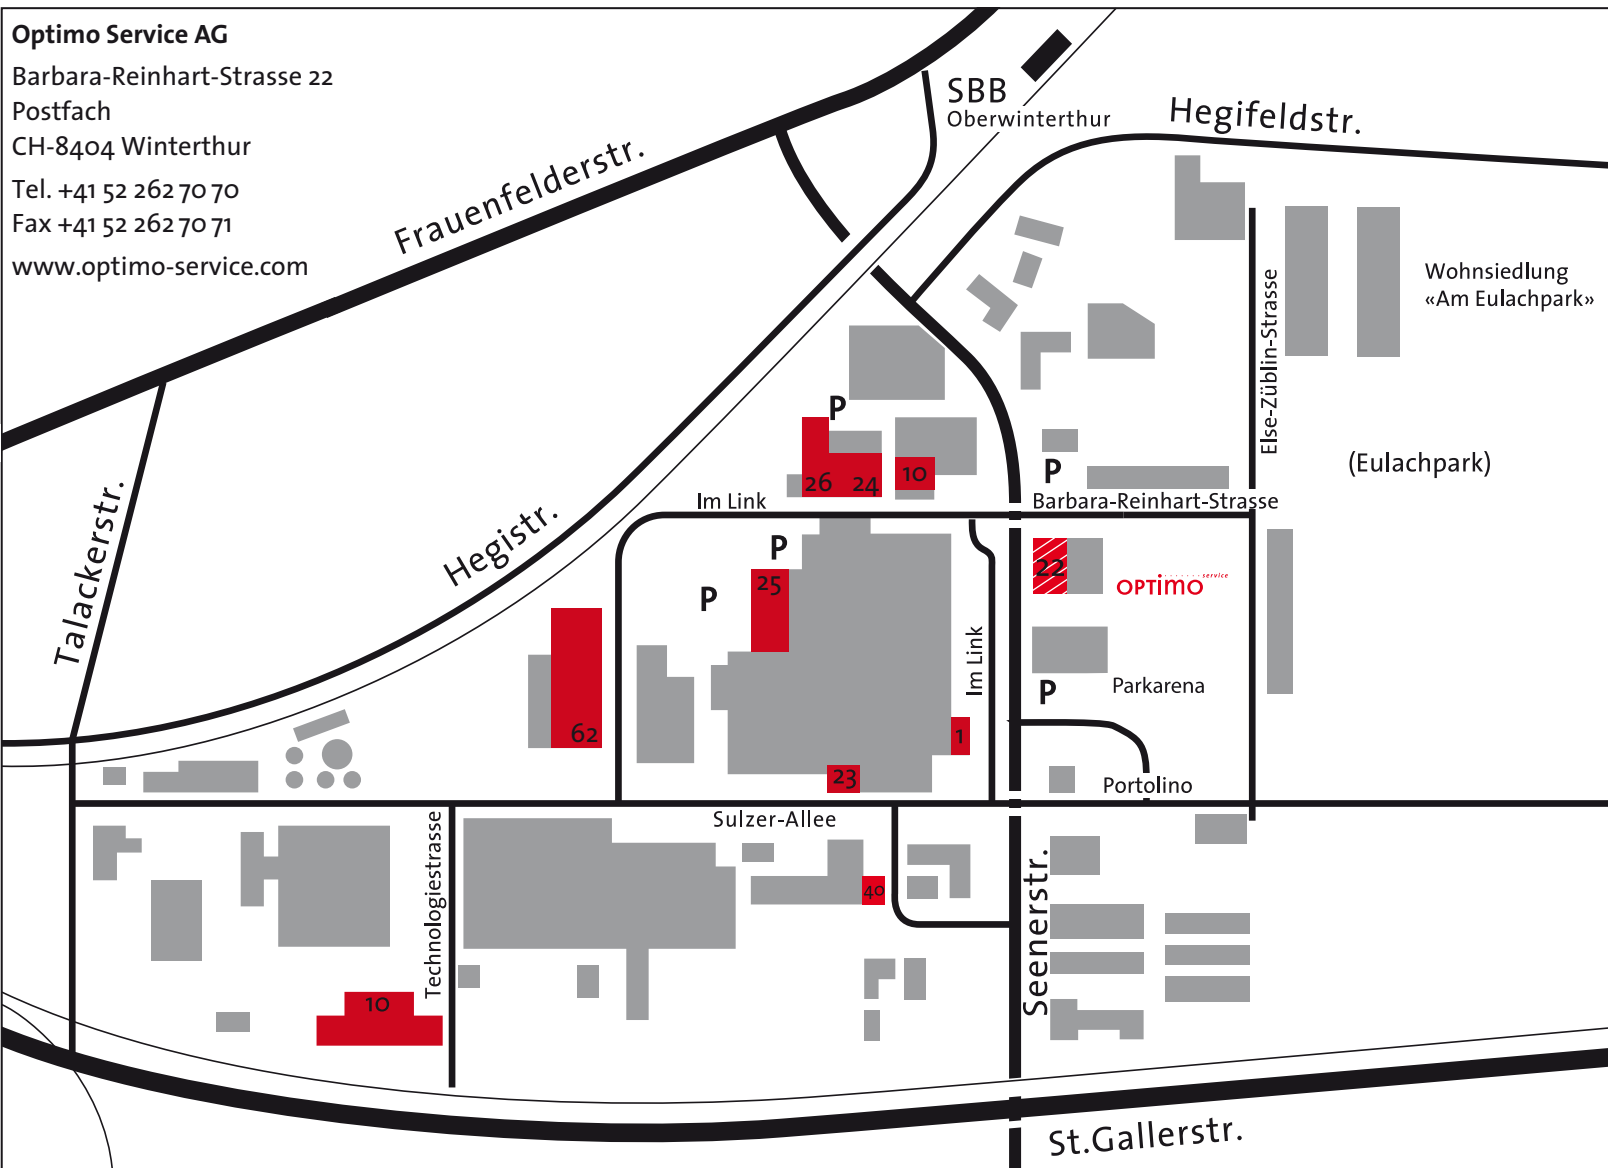

Willkommen im Industriepark Oberwinterthur

Optimo Service AG
 Barbara-Reinhart-Strasse 22
 Postfach
 CH-8404 Winterthur
 Tel. +41 52 262 70 70
 Fax +41 52 262 70 71
 www.optimo-service.com

Unsere Standorte mit Hausnummern:

Barbara-Reinhart-Strasse

Packerei	1
Empfang	22
Finanzen	
Geschäftsleitung	
Personal	
Informatik	
Jobcorner	
Spedition	

Im Link

Daten + Print	1
Postdienste	1
Transporte	10
Handel	24
Packerei, Kleinteile	25
Kistenmacherei	26
Packerei Halle 1	62

Sulzer-Allee

Betriebstechnik	23
Werkzeugschärferei	40

Technologiestrasse

Stahlhandel	10
-------------	----

.....service
OPTIMO